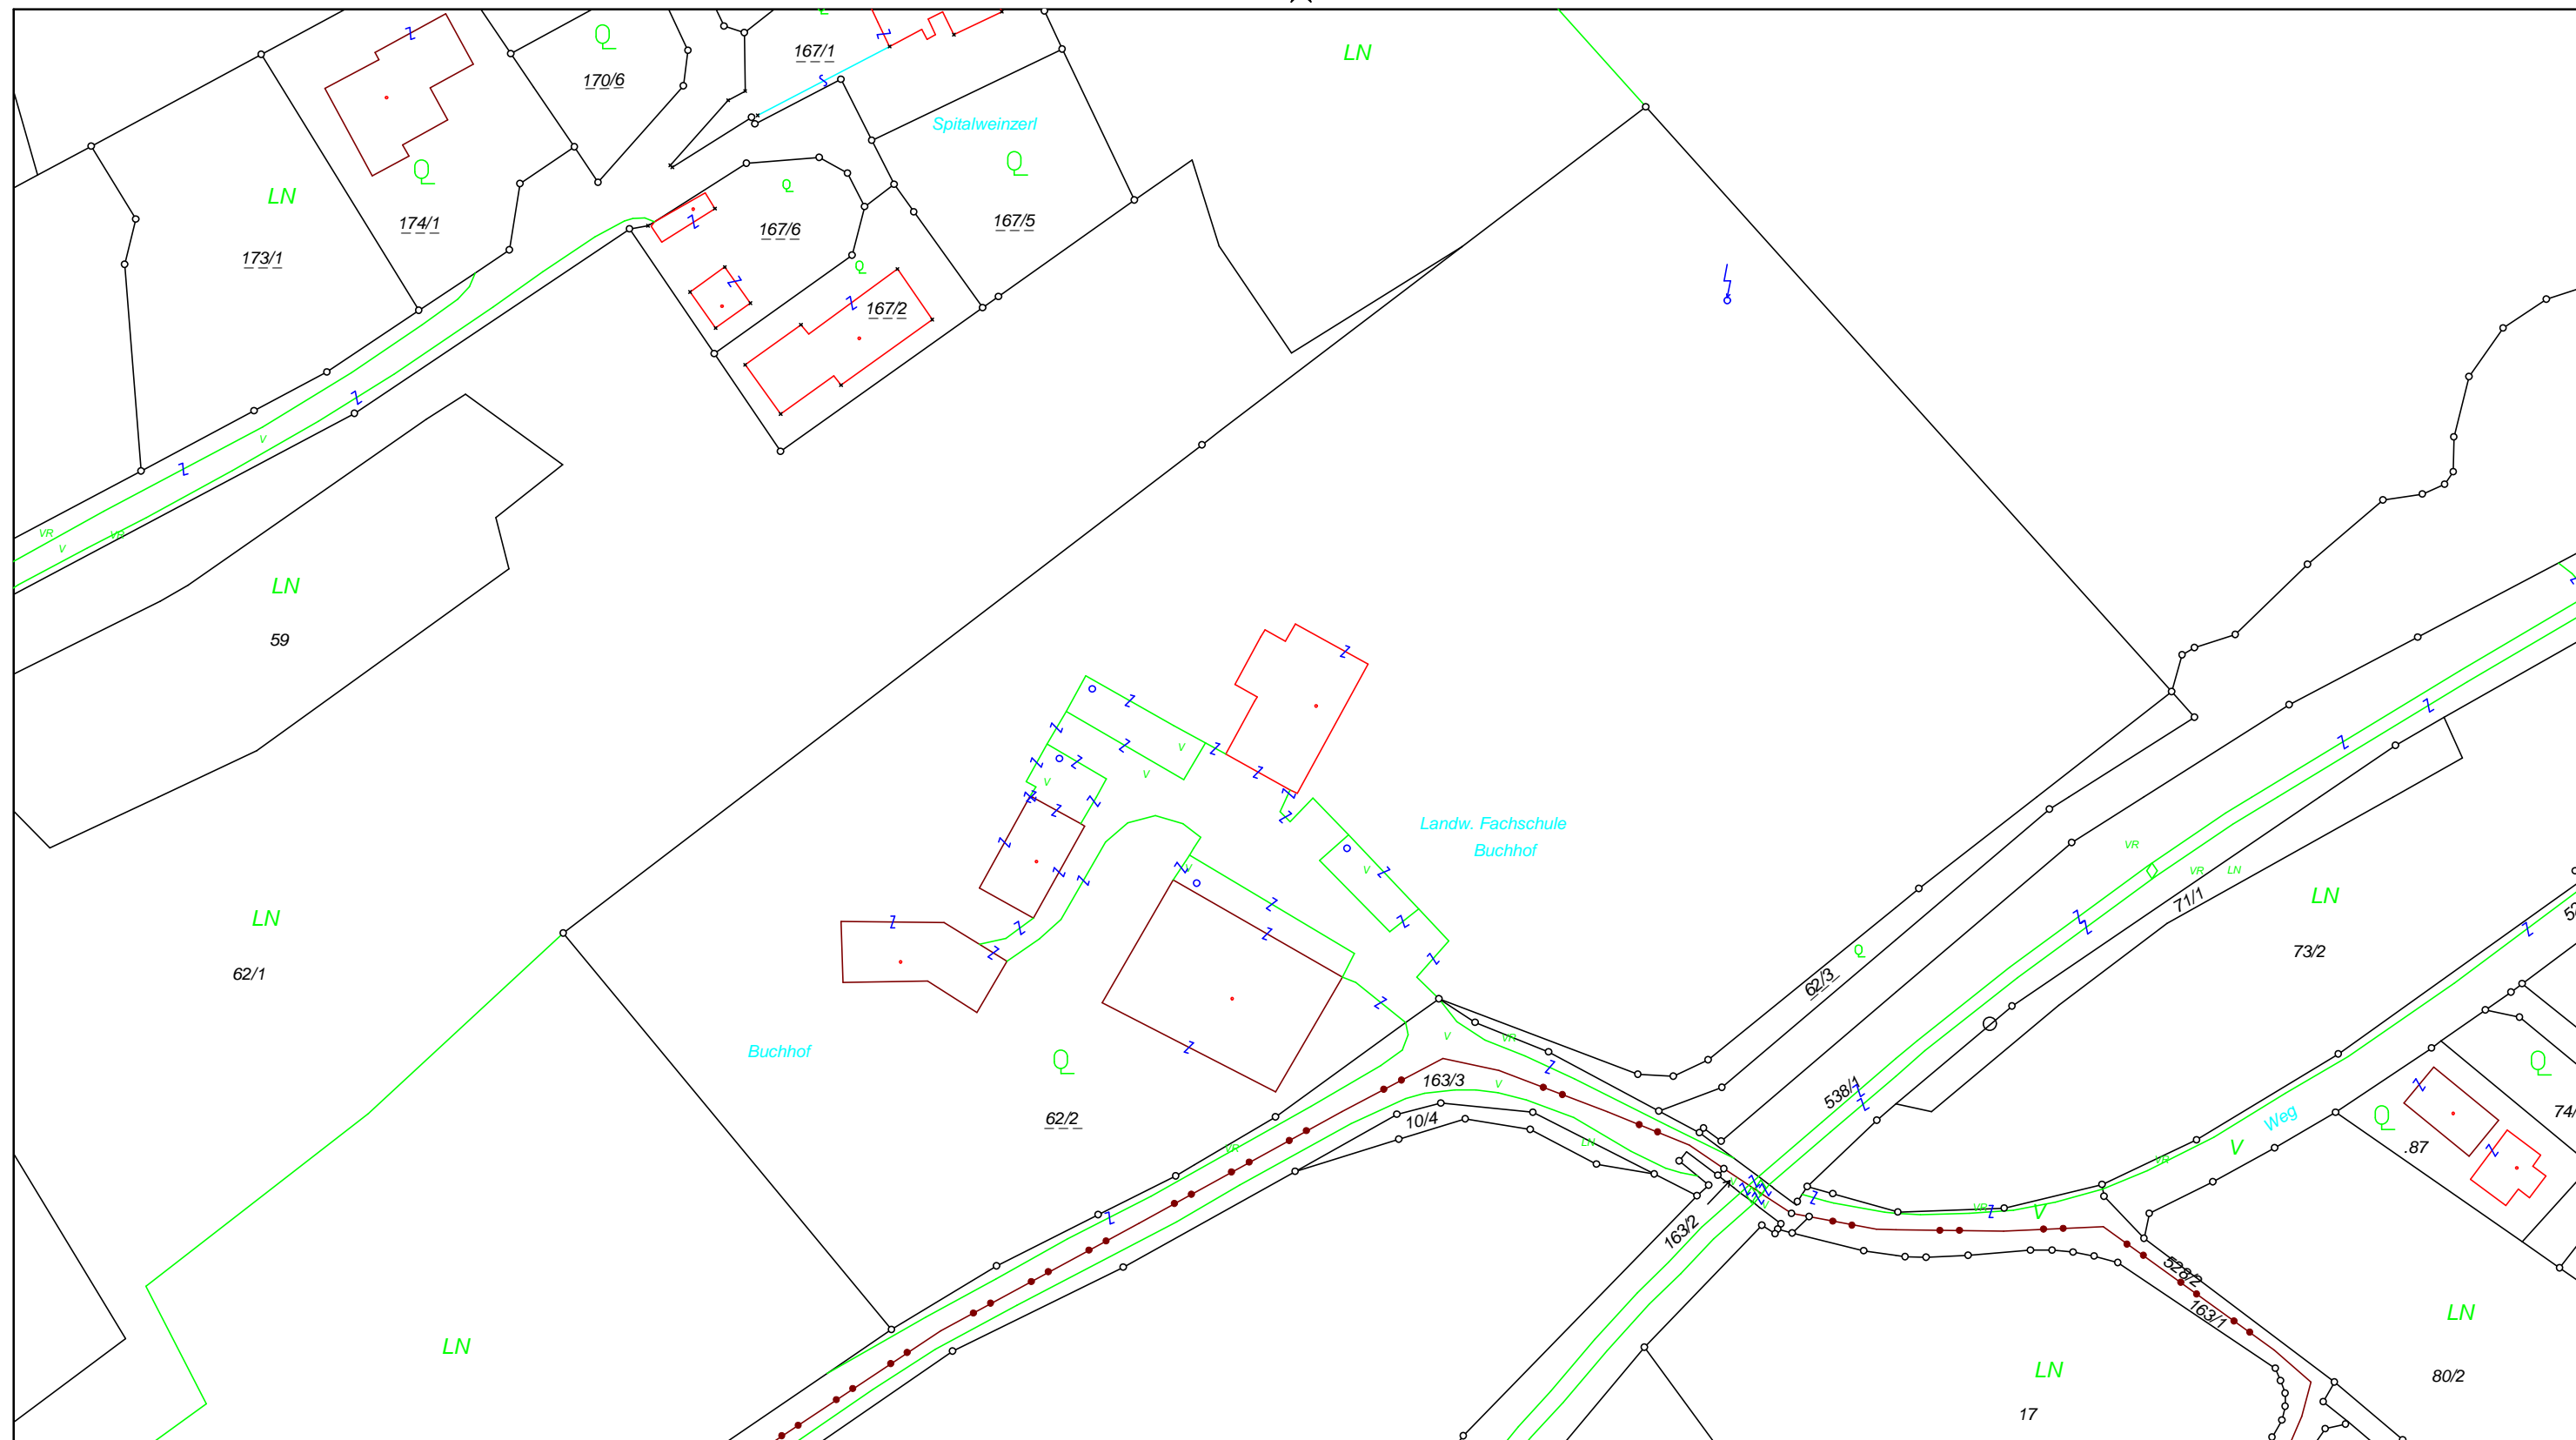

# Auszug aus der Digitalen Katastralmappe (DKM)

Ausgabemaßstab: 1 : 1000  
Letzte Änderung: 2020-12-21  
Mappenblatt Nr.: 5720-69/1, 5720-61/3, 5720-69/2, 5720-61/4  
KG Nummer: 77260, 77237  
Katastralgemeinde: Zellach, Ritzing  
Vermessungsamt: Völkermarkt

ausgegeben am 27.01.2021 im  
Vermessungsamt Völkermarkt

9100 Völkermarkt, Klagenfurter Straße 18  
Tel: +43 4232 2475 Fax: +43 1 21110-82991903

y = 115338.3  
x = 192120.1

y = 115730.5  
x = 192120.1

y = 115338.3  
x = 191901.6

y = 115730.5  
x = 191901.6