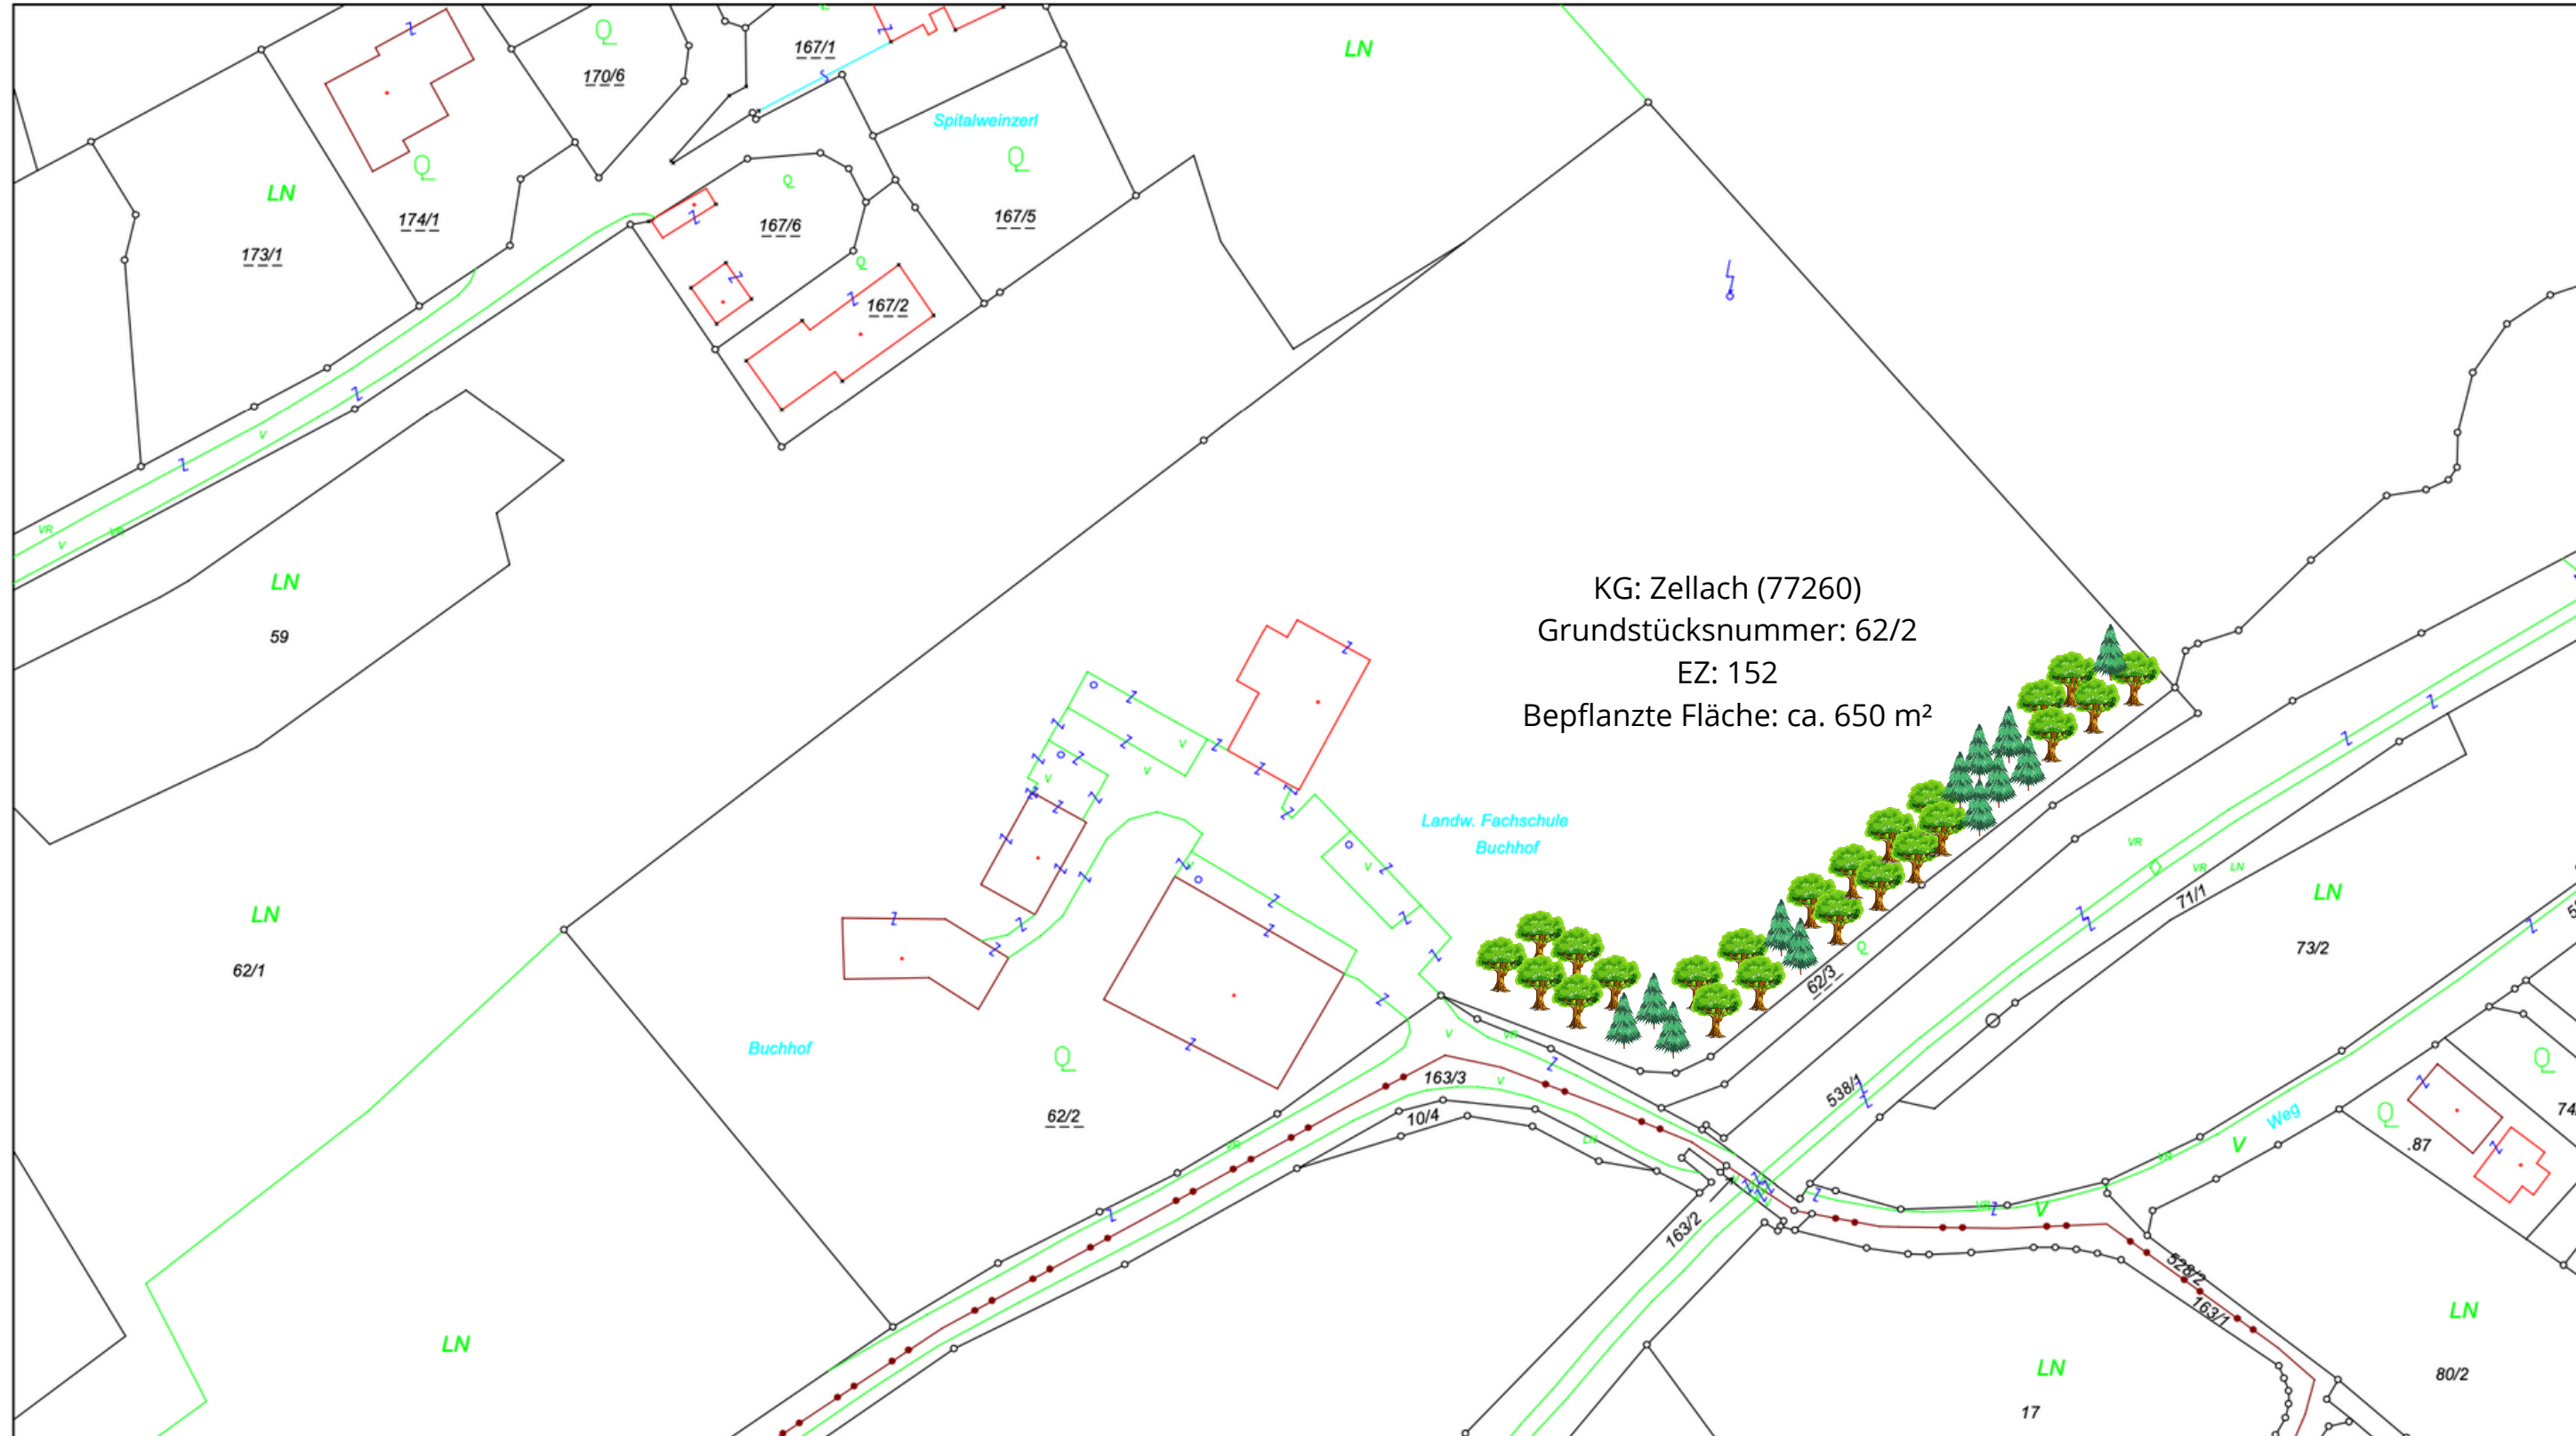

Auszug aus der Digitalen Katastralmappe (DKM)

Ausgabemaßstab: 1 : 1000
Letzte Änderung: 2020-12-21
Mappenblatt Nr.: 5720-69/1, 5720-61/3, 5720-69/2, 5720-61/4
KG Nummer: 77260, 77237
Katastralgemeinde: Zellach, Ritzing
Vermessungsamt: Völkermarkt

ausgegeben am 27.01.2021 im
Vermessungsamt Völkermarkt

9100 Völkermarkt, Klagenfurter Straße 18
Tel: +43 4232 2475 Fax: +43 1 21110-82991903

y = 115338.3
x = 192120.1

y = 115730.5
x = 192120.1

KG: Zellach (77260)
Grundstücksnummer: 62/2
EZ: 152
Bepflanzte Fläche: ca. 650 m²

y = 115338.3
x = 191901.6

y = 115730.5
x = 191901.6